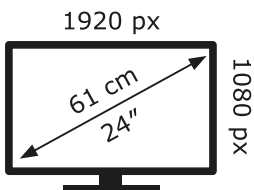

ENERG

Hannspreer

HP248PJB(HSG1370)

22 kWh/1000h

ENERG

Hannsree

HP248PJB(HSG1370)

22 kWh/1000h