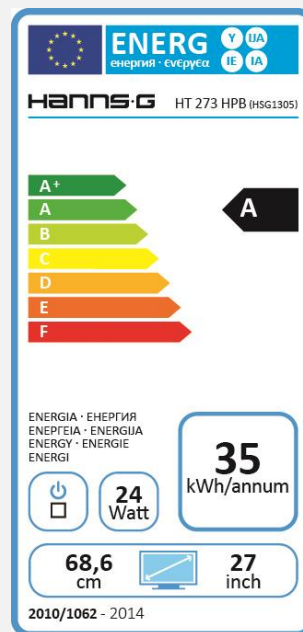

HT 273 HPB

27" / 68,58 cm Diagonal
LED Backlight – Format 16:9

- 27" Touch Monitor
- 10-Punkt Touch
- 178° / 178° Extrem weiter Sichtwinkel
- 1920 x 1080 Full HD Auflösung
- Seitenverhältnis 16:9
- Hartglas Schutz (Härte ≥7H)
- 80,000,000:1 Kontrast, Aktiv
- HDMI + VGA Eingänge
- Eingebaute Stereo-Lautsprecher
- Wandmontage (VESA) möglich
- Ergonomischer Standfuß
- Neigungswinkel: 10°~55°

10
Punkte
Touch

USB
Link

Full HD
1920 x 1080

Eingebaute
Stereo-
Lautsprecher

VESA
Wandmontage

7H Ober-
fläche

Verst.
Fuß

Bildschirmgröße	68,58cm / 27" Diagonale
Panel Typ	TFT – LED Backlight
Seitenverhältnis	16:9
Auflösung (H x V)	1920 x 1080 Full HD
Helligkeit	300cd/m ²
Kontrast (Typ.)	1.000:1 (Typisch)
Kontrast (Aktiv)	80.000.000:1 (Aktiv)
Sichtwinkel L/R; U/D	178° H – 178° V (CR >10)
Reaktionszeit	8 msec (Typisch)
Pixel Abstand	0,311 (H) x 0,311 (V) mm
Touch Typ	Projizierte Kapazitive Technologie – 10 Punkt Touch
Display Farben	16.7M Farben
Zeilenfrequenz	31 ~ 80 kHz
Bildfrequenz	56 ~ 75 Hz
Max Display Frequenz	1920 x 1080 @ 60Hz
Eingänge 1	D-Sub (VGA)
Eingänge 2	HDMI
Eingänge 3	-
Eingebaute Lautsprecher	Ja, 2W x 2; Earphone Audio Out x 1
Energieverbrauch	An: 24W; Stand-by: 0,37W; Aus: 0,24W
AC Leistungsbereich	AC 100 ~ 240 Volt; 50 ~ 65 Hz
Produktmaße	653,9 x 82,8 x 465,5 mm (W x D x H)
Packmaße	720 x 144 x 525 (W x D x H)
Netto-/Bruttogewicht	7,1 Kgs / 8,36 Kgs
Blende & Color Plan	Blende / Arm / Boden / hintere Abdeckung: matt

Lieferant	HANNSpree
Modell Name	HT273HPB
Energie Effizienzklasse	A
Bildschirmgröße (Zentimeter)	68,58
Bildschirmgröße (Zoll)	27,00
Energieverbrauch bei Betrieb (W)	24
Jährlicher Energieverbrauch* (kWh)	35
Energieverbrauch in Stand-by Modus (W)	0,37
Energieverbrauch Offline (W)	0,24
Bildschirmauflösung	1920 x 1080