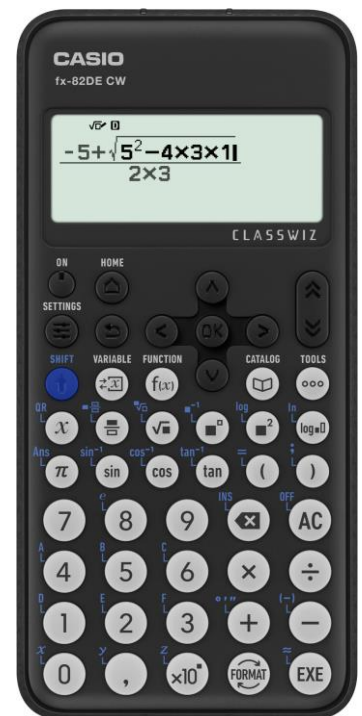

Display

- 63* 192 FULL DOT
- Natürliches Display
- Algebraische Eingabelogik: Natural-V.P.A.M.
- Anzahl Zeichen/Zeilen: 17/1+10/1
- Icon Menü
- Anzeige mit 4 Graustufen
- Anzeige Mantisse – Exponent: 10+2

Speicher

- Wiederholungsfunktion
- 9 Variablenspeicher

Mathematik

- 310+ Funktionen
- 24 Klammerebenen
- Bruchrechnung
- Winkelmaße DEG/RAD/GRAD
- Umrechnungen zw. >DEG/>RAD/>GRAD
- Koordinaten-Umwandlung Pol ÷ Rec
- trigonometrische Funktionen sin/cos/tan/sin⁻¹/cos⁻¹/tan⁻¹
- hyperbolische Funktionen sinh/cosh/tanh/sinh⁻¹/cosh⁻¹/tanh⁻¹
- Exponent, log, ln, 10^x, e^x
- mathematische Funktionen √, x², x⁻¹, 1/x, x!, x^y, x^{1/y}
- Berechnungen im Sexagesimalsystem
- Prozentberechnung
- Primfaktorzerlegung
- technische Notation ENG/ENG ←
- Zufallszahlengenerator
- Ganzzahlige Zufallszahlen
- Prüffunktion "Verify"
- Wertetabelle: f(x) & g(x)
- Periodischer Dezimalbruch

Statistik

- Summenbildung von $\sum x$, $\sum x^2$,
- Summenbildung von $\sum x$, $\sum y$, $\sum x^2$, $\sum y^2$, $\sum x*y$
- Standardabweichungen f. gruppierte und ungruppierte Werte
- Regressionsanalyse
- Permutation (nPr), Kombinatorik (nCr)
- Mathe Box (Zufallsexperimente mit Münzen und Würfeln)

Sonstiges

- Deutsche Menüsprache
- QR-Code-Funktion
- Hardcase
- Abschaltautomatik
- Energieversorgung: Batterie (1x LR 03/AAA)
- Abmessungen (H x B x T in mm) 13,8 x 77 x 162
- Gewicht 100g

Artikelnummer	EAN	Sprachen
FX-82DECW-W-ET	4549526615559	G