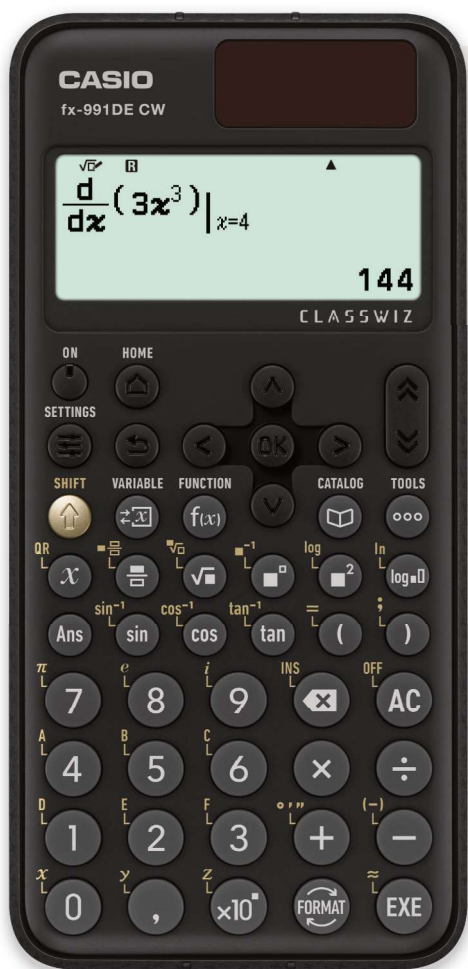

CLASSWIZ

Die neueste Generation der ClassWiz Serie.

fx-991DE CW

- Intuitives Bedienkonzept
- Deutsche Menüführung
- Anzeige mit 4 Grauabstufungen
- Mathebox¹
- QR-Code Funktion
- Ergonomisches Tastaturlayout

fx-810DE CW

fx-85DE CW
fx-82DE CW²

fx-87DE CW

Icon Menu

Menüführung

Wertetabelle

Mathebox¹

1: nicht im fx-810DE CW verfügbar
2: nur Batteriebetrieb