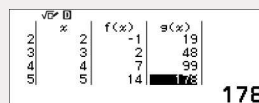

fx-810DE CW

fx-85DE CW
fx-82DE CW²

fx-87DE CW

Icon Menu

Menüführung

Wertetabelle

Mathebox¹

1: nicht im fx-810DE CW verfügbar
2: nur Batteriebetrieb