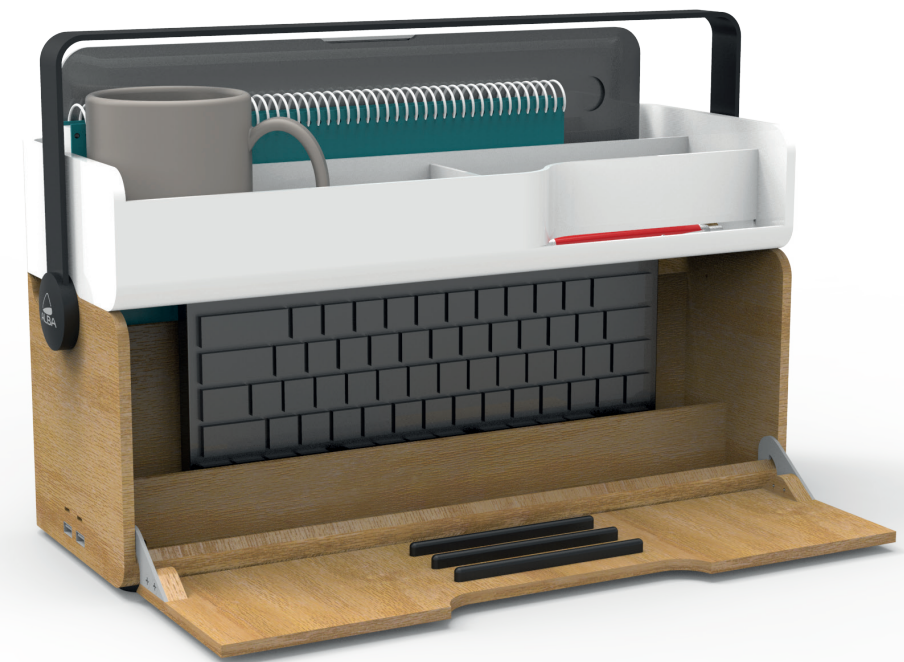

Découvrez notre station de travail ERGOBOX *by Alba*

Discover our ERGOBOX workstation by ALBA

Pratique et esthétique, notre nouveau module de travail nomade ERGOBOX vous permettra de travailler depuis n'importe où dans les meilleures conditions. Ses courbes élégantes et son design unique, avec son mix de couleurs, vous transporteront dans un univers cosy et chaleureux. Que ce soit au bureau ou à la maison : organisez vos affaires et déplacez-vous en toute sérénité. Une fois installé(e), bénéficiez d'un module de travail ergonomique avec espace de travail clair et dégagé pour des journées de travail efficaces et productives.

Practical and aesthetic, our new ERGOBOX mobile workstation will allow you to work from anywhere in the best conditions. Its elegant curves and unique design, with its mix of colours, will transport you into a cosy and warm universe. Whether at the office or at home: organize your belongings and move around in complete serenity. Once comfortably installed, enjoy an ergonomic workstation with a clear and clean workspace for efficient and productive workdays.