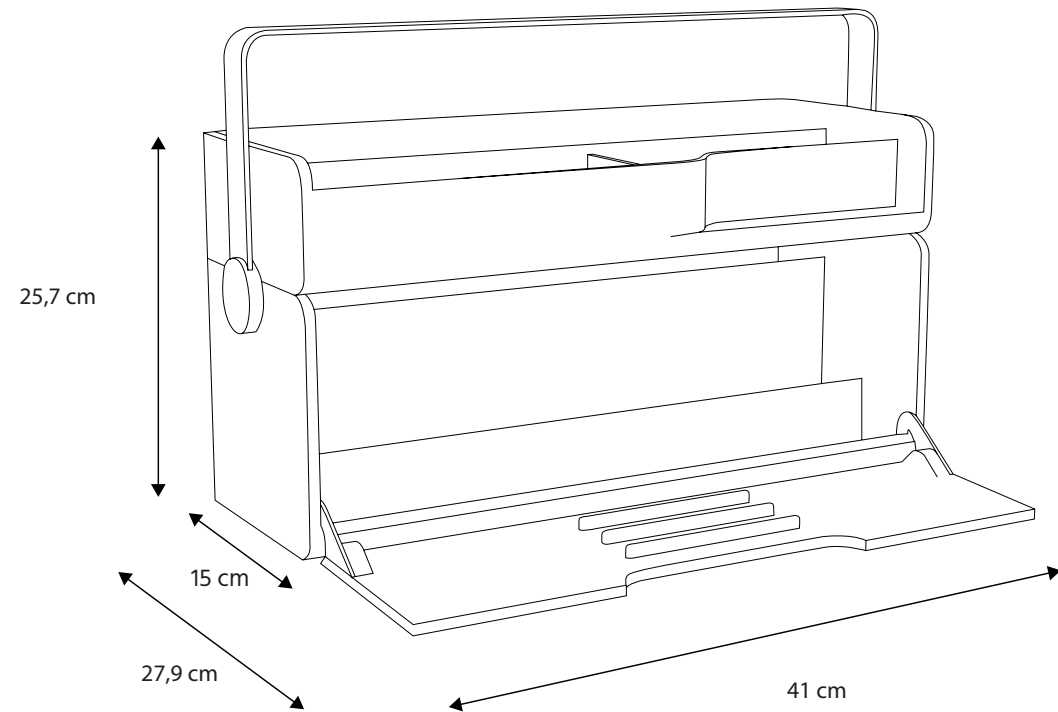

INFOS

CARACTÉRISTIQUES TECHNIQUES

Référence	DKBOX
EAN	3129710017713
Matériaux Materials	Bois (Hêtre) - Aluminium Wood (Beech) - Aluminium
Couleur Color	Bois clair (Hêtre) - Blanc - Noir Light wood (Beech) - White - Black
Dimensions produit Product dimensions	Hauteur : 25,7 cm Largeur : 41 cm Profondeur : 15 cm Height : 25,7 cm Width : 41 cm Depth : 15 cm
Nombre de compartiments Number of compartments	2 modules, 6 rangements 2 modules, 6 storage units
Supports ergonomiques Ergonomic supports	- 1 support à hauteur variable pour ordinateur et tablette (4 niveaux d'inclinaisons – hauteur du haut de l'écran allant de 36.5 à 40.6 cm) - Possibilité de placer les deux modules l'un sur l'autre pour bénéficier d'une hauteur supplémentaire. (Hauteur du haut de l'écran 43 cm) - Convient pour des ordinateurs portables jusqu'à 15 pouces - 1 support pour téléphone - 1 variable height support for computer and tablet (4 levels of inclinations - height of the top of the screen from 36.5 to 40.6 cm) - Possibility of placing the two modules one on top of the other to benefit from an additional height. (Height of the top of the screen 43 cm) - Suitable for laptops up to 15 inches - 1 phone support
Impact environnemental Environmental impact	Recyclable à 100% 100% recyclable
Origine pays Origin	Conception et développement France - Fabrication RPC French design and development - Manufacturing in PRC
Garantie Warranty	2 ans 2 years