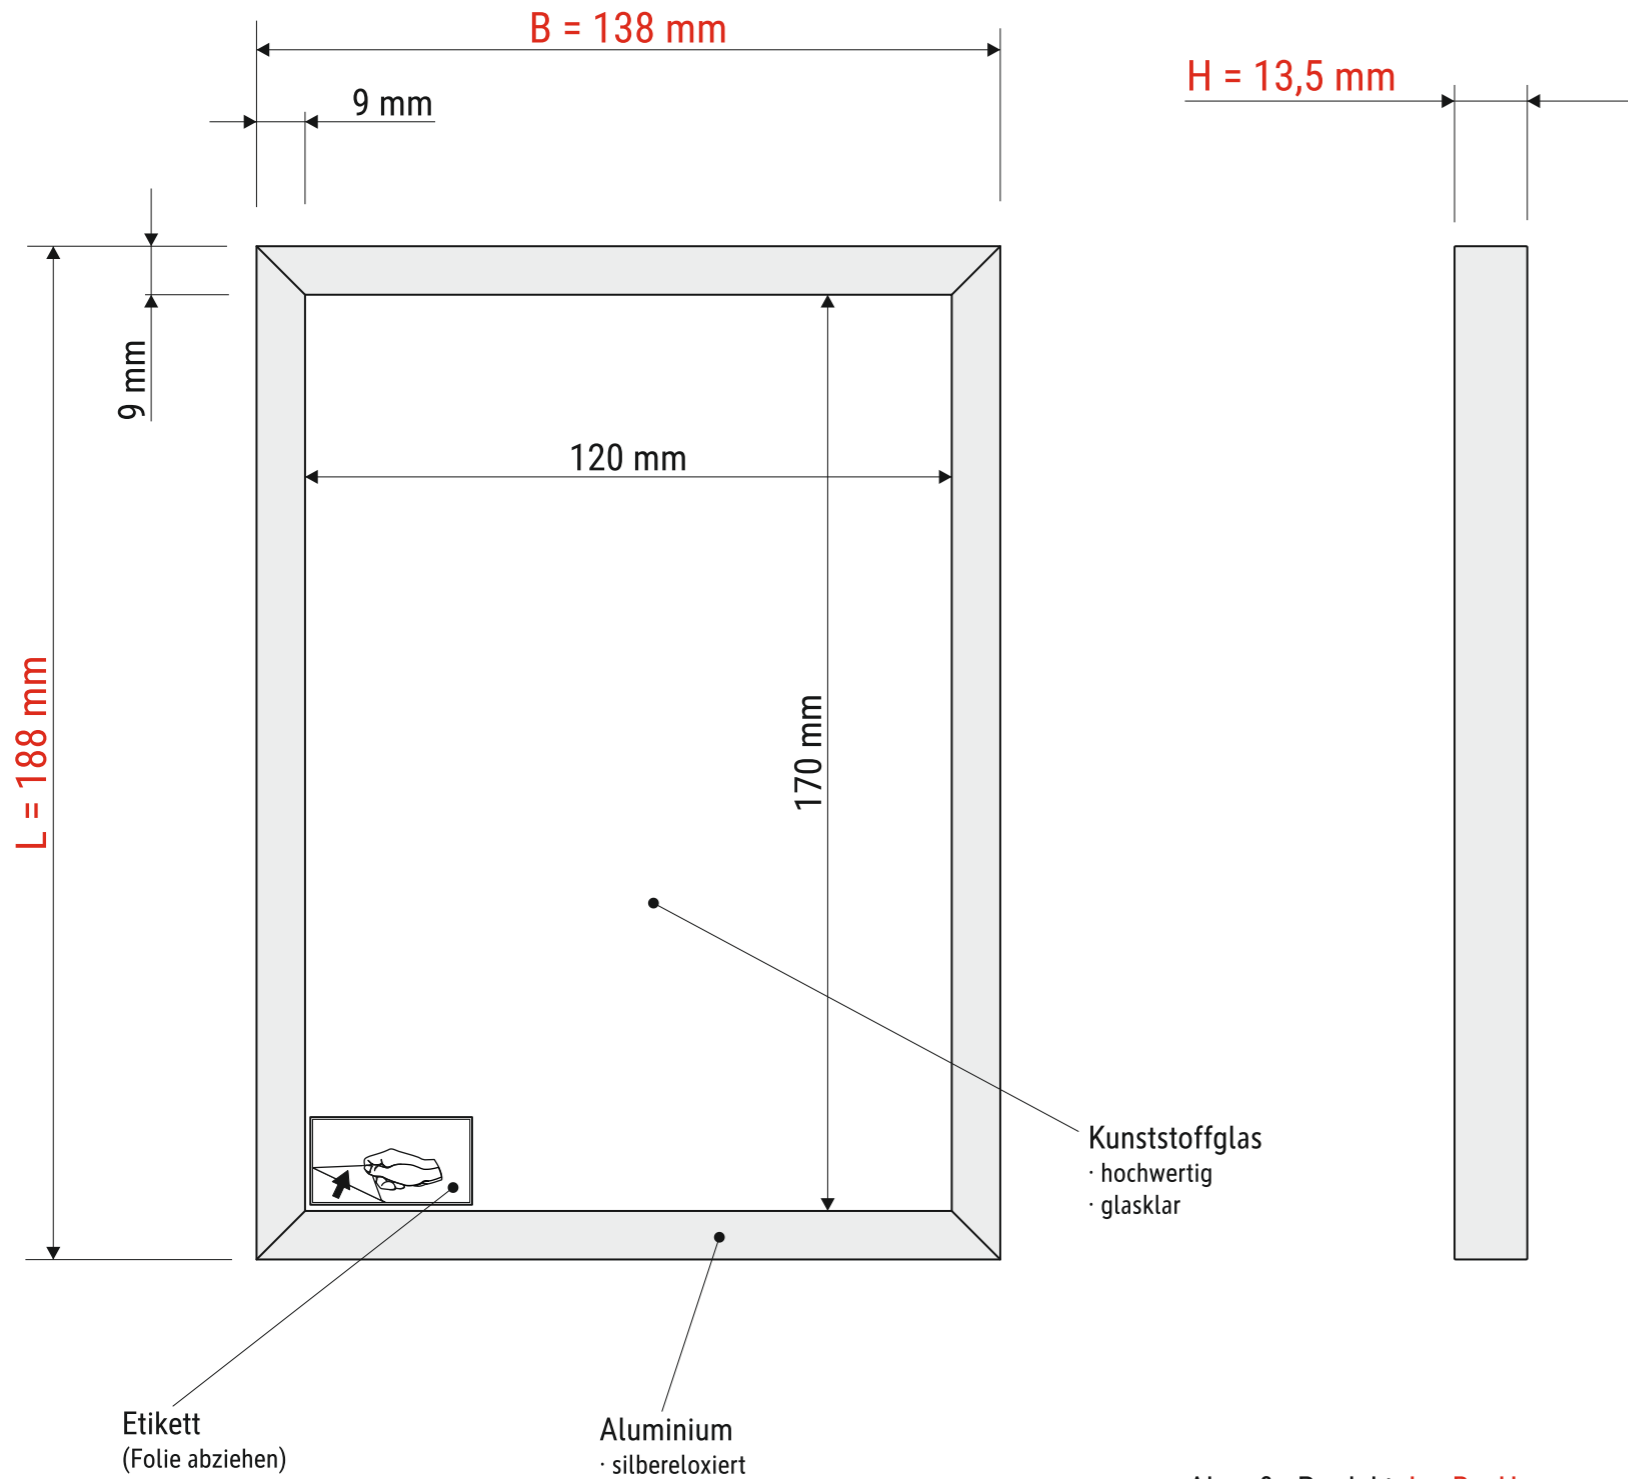

Technisches Datenblatt / Technical Datasheet

Art.-No. 19448

- Quer- oder Hochformat
- zum Stellen und Hängen
- zu 100% recycelbar

Vorderseite

Rückseite

Abmaße Produkt: **L x B x H**
188 x 138 x 13,5 mm
Gewicht kompl.: 0,150 kg

Verp. Abmaße: L x B x H (1 Stck. in Folie)
190 x 140 x 15 mm
Gewicht kompl.: 0,158 kg