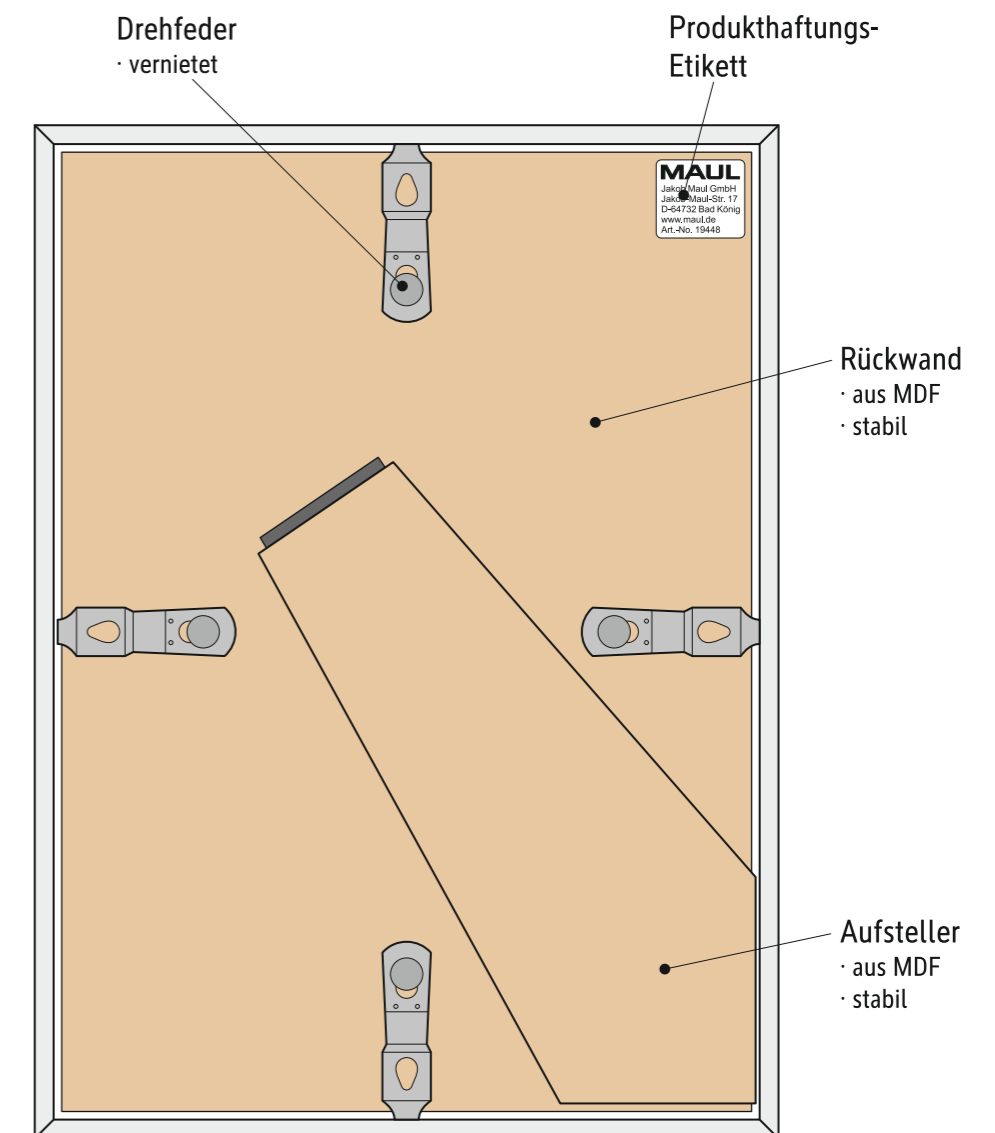

Technisches Datenblatt / Technical Datasheet

Art.-No. 19448

- Quer- oder Hochformat
- zum Stellen und Hängen
- zu 100% recycelbar

Vorderseite

Rückseite

Abmaße Produkt: **L x B x H**
188 x 138 x 13,5 mm
Gewicht kompl.: 0,150 kg

Verp. Abmaße: L x B x H (1 Stck. in Folie)
190 x 140 x 15 mm
Gewicht kompl.: 0,158 kg