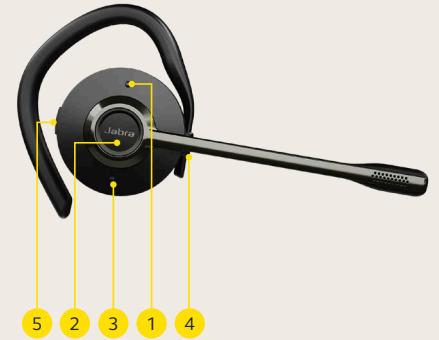

¹Firmware-Upgrade erforderlich. Die Link 400 Microsoft Teams-Variante ist nur für die Verwendung mit dem Engage 55 verfügbar.

²Die Akkulaufzeit für Stereo- und Mono-Varianten beträgt bis zu 13 Stunden. Die Akkulaufzeit der Convertible-Variante beträgt bis zu 9 Stunden.

³Stereo- und Mono-Varianten. Nicht für die Convertible-Variante empfohlen.

SET UP

Schließen Sie den vorab gepairten Jabra Link 400 an einen USB-Anschluss Ihres Computers an.

VERSCHIEDENE TRAGESTILE ZUR AUSWAHL

Sie können zwischen der Stereo-, Mono- oder Convertible-Variante wählen

SO VERWENDEN SIE IHR HEADSET

- 1 1x drücken
- 2 1x drücken
- 3 1x drücken
- 4 Ladeanschluss
- 5 Während eines Anrufs 1x drücken

Weitere Informationen erhalten Sie auf jabra.com/de/supportpages