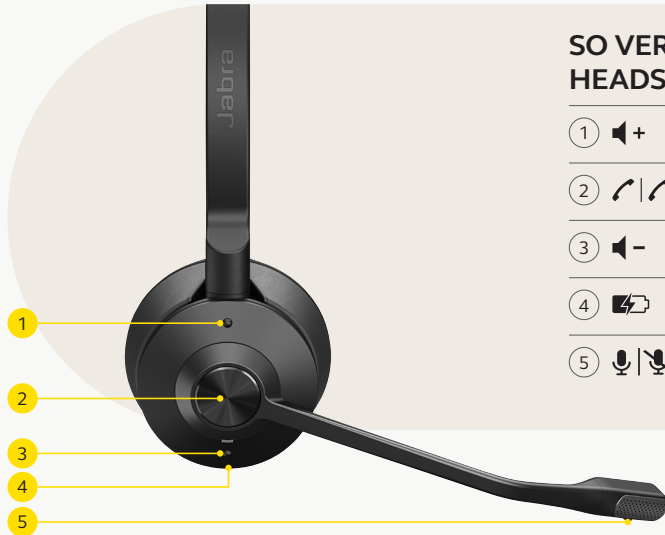

³Stereo- und Mono-Varianten. Nicht für die Convertible-Variante empfohlen.

SET UP

Schließen Sie den vorab gepairten Jabra Link 400 an einen USB-Anschluss Ihres Computers an.

VERSCHIEDENE TRAGESTILE ZUR AUSWAHL

Sie können zwischen der Stereo-, Mono- oder Convertible-Variante wählen

SO VERWENDEN SIE IHR HEADSET

- 1 1x drücken
- 2 1x drücken
- 3 1x drücken
- 4 Ladeanschluss
- 5 Während eines Anrufs 1x drücken

Weitere Informationen erhalten Sie auf jabra.com/de/supportpages